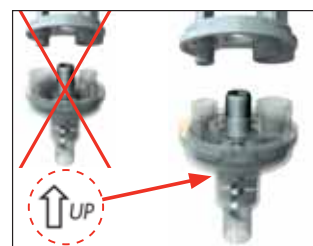

**INTUITIVO Y SEGURO
CADA VEZ**

La punta dinámico-estática para una mezcla perfecta sin desperdiciar el material:

- Reduce del 20% el desperdicio de material, si comparada con las tradicionales puntas de mezcla*
- No sobrecalenta el material manteniendo inalterada su reactividad

* Fuente: test internos de Zhermack